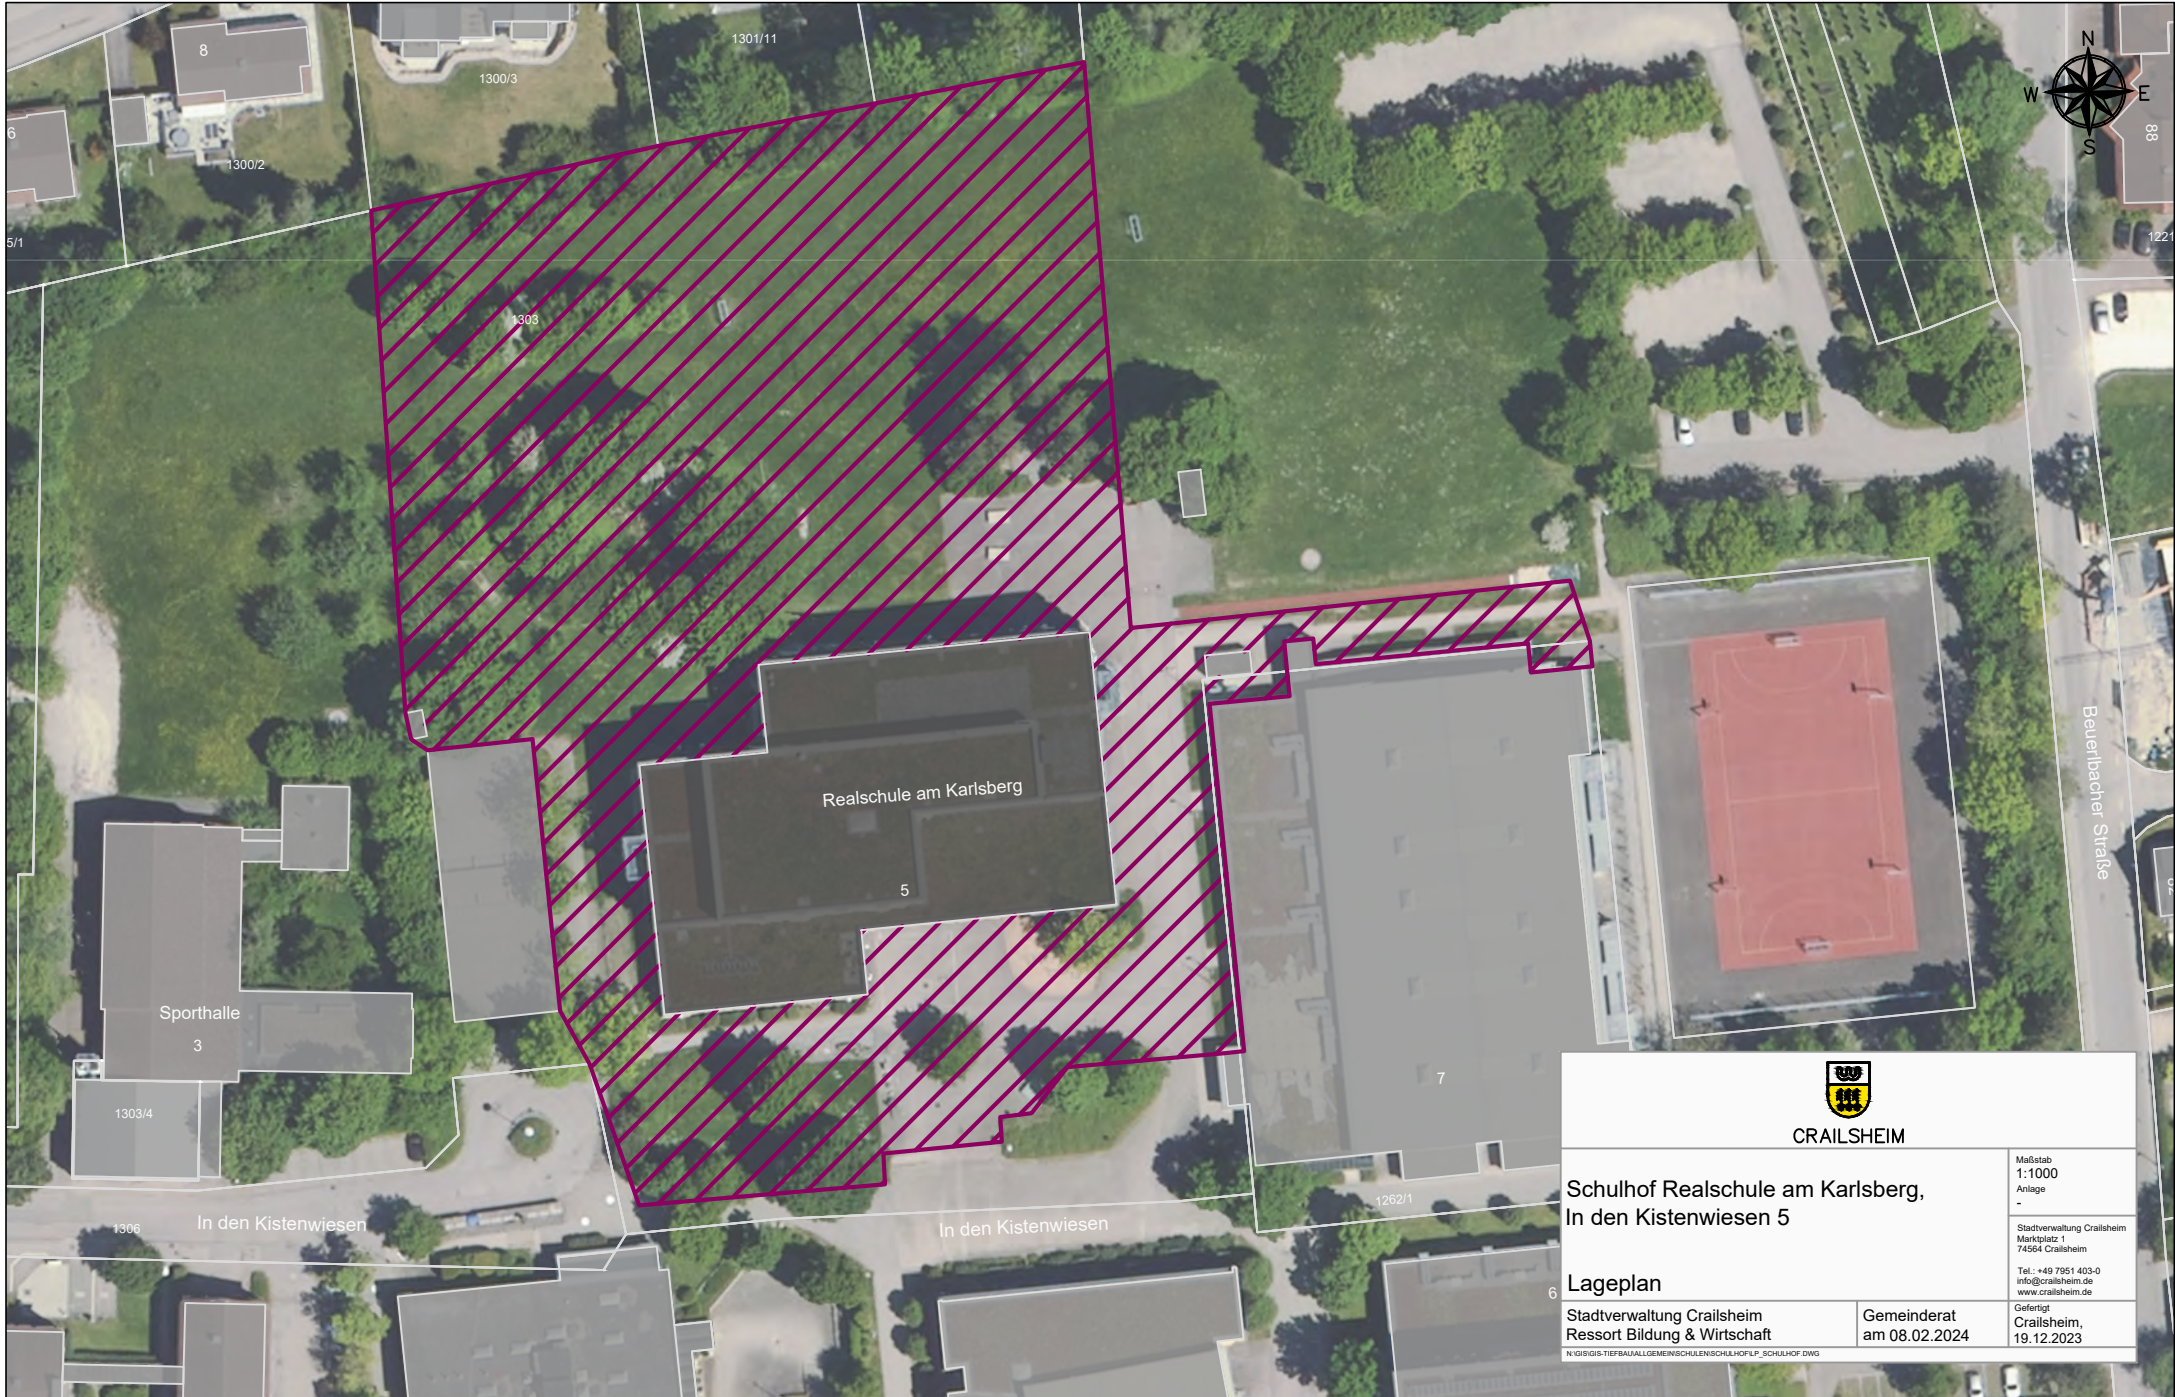

CRAILSHEIM

Schulhof Realschule am Karlsberg,
In den Kistenwiesen 5

Lageplan

Stadtverwaltung Crailsheim
Ressort Bildung & Wirtschaft

Gemeinderat
am 08.02.2024

Maßstab
1:1000
Anlage
-

Gefertigt
Crailsheim,
19.12.2023