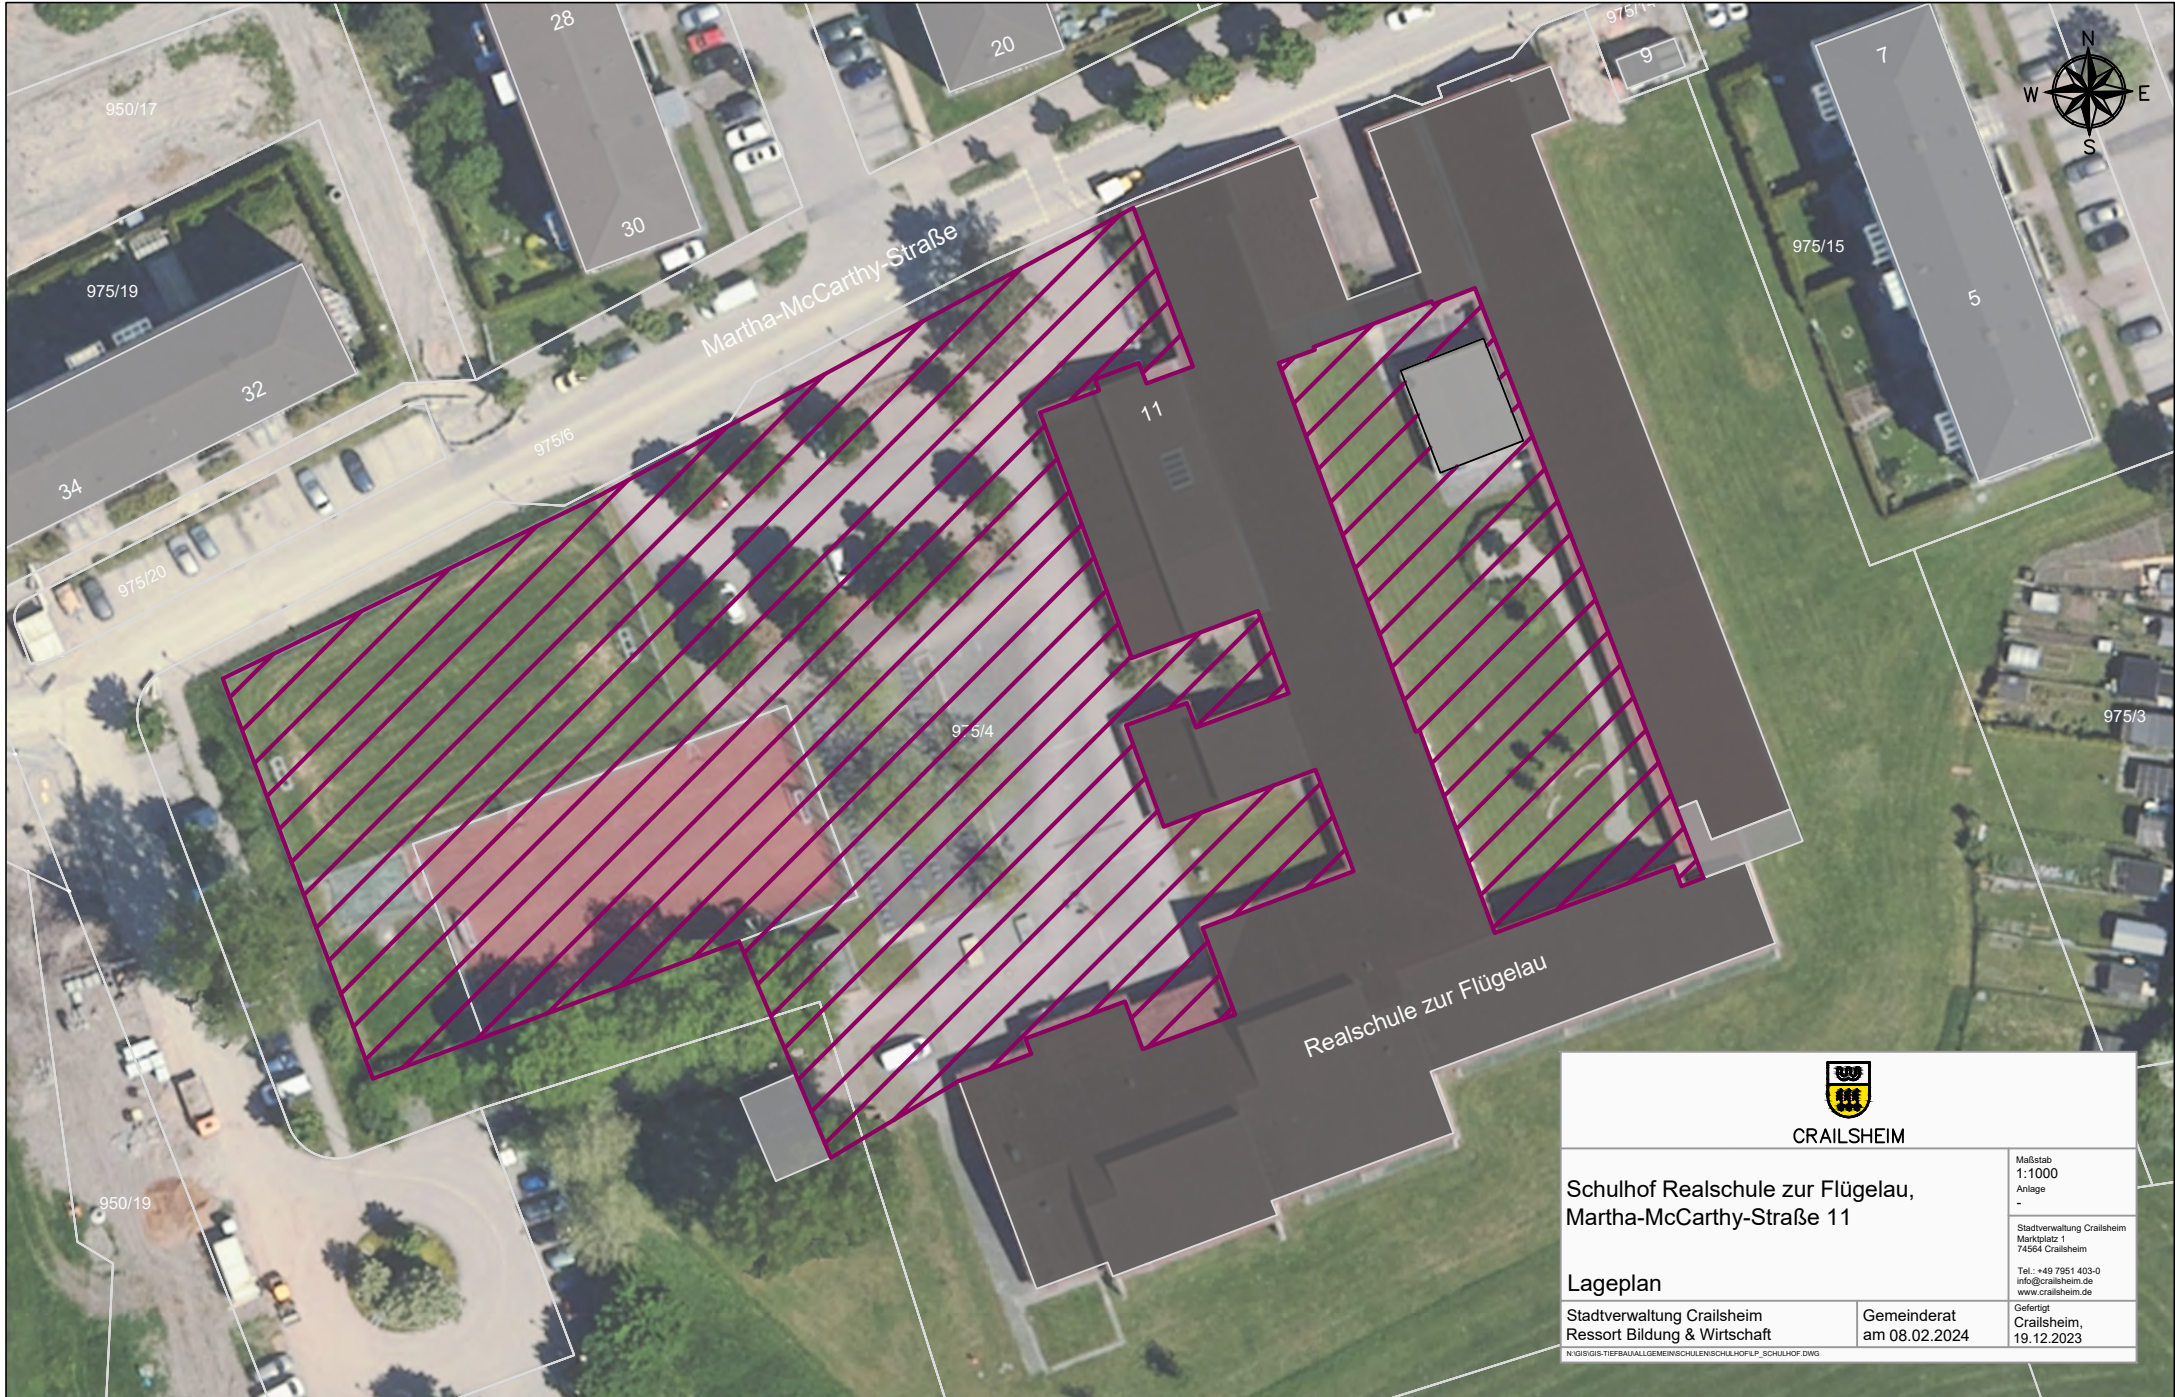

CRAILSHEIM

Schulhof Realschule zur Flügelau,
Martha-McCarthy-Straße 11

Lageplan

Stadtverwaltung Crailsheim
Ressort Bildung & Wirtschaft

Gemeinderat
am 08.02.2024

Maßstab
1:1000
Anlage
-
Stadtverwaltung Crailsheim
Marktplatz 1
74584 Crailsheim
Tel.: +49 7951 403-0
info@crailsheim.de
www.crailsheim.de
Gefertigt
Crailsheim,
19.12.2023